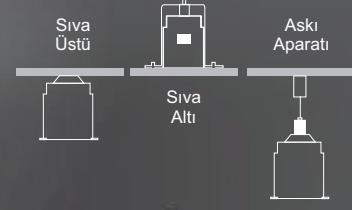

Recta

3 Metreye Kadar Kesintisiz Gövde Seçeneği

• EU LED Çip ve Driver

Renk Opsiyonları
 • RAL 9005 - Siyah
 • RAL 9006 - Gri
 • RAL 9016 - Beyaz

Opsiyonlar
 • 1-10V Dim
 • DALI Dim
 • 3 saate kadar acil aydınlatma