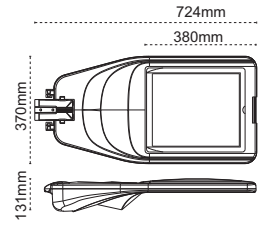

Rio Plus IP66 Avrupa Driver

IP 66

Kod No	Özellikler	Koli Adedi	Fiyat
106694	200W 4000K	1	577,00 $
106682	240W 4000K	1	627,00 $