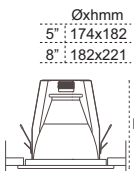

Sarin Downlight Camsız

Kod No	Özellikler	Koli Adedi	Fiyat
204162	5" E27 Camsız	20	4,80 $
204164	8" G24 Camsız	12	8,30 $