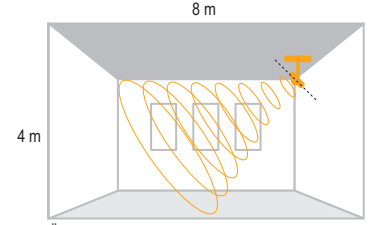

Dört Yönlü Hareket Sensörü

Özellikle kör nokta algılamaları için ayarlanabilir başlığı sayesinde hassas algılama yapar.

IP 20

Kod No	Özellikler	Koli Adedi	Fiyat
314729	Dört Yönlü Hareket Sensörü	100	13,30 \$