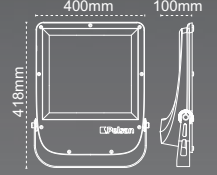

Ria IP66 LED Projektör, müşterilerimizin isteğine göre kendini gecenin belirli bir saatinden sonra dimleyebilir. Bu özelliği ile LED'in sağladığı tasarrufa ekstra bir tasarruf sağlayarak enerji sarfiyatını minimuma düşürür.