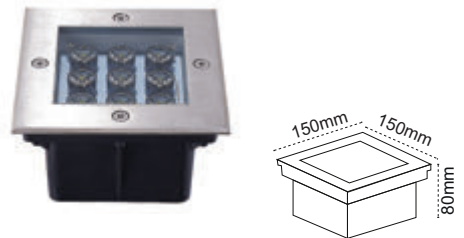

LED'li Yer Gömme 15 9 LED'li

IP65

Kod No	Özellikler	Koli Adedi	Fiyat
204282	9W Ø15 4000K	12	76,00 \$

2 Kere Kazan

Hem Alırken Hem Kullanırken

LED Glop Lambalar

Kod No	Özellikler	Koli Adedi	Fiyat
315105	4,5W 2700K E27 Ø45	100	2,20 \$
315106	4,5W 6400K E27 Ø45	100	2,20 \$
313406	7W 2700K E27 Ø60	100	2,20 \$
313407	7W 6400K E27 Ø60	100	2,30 \$