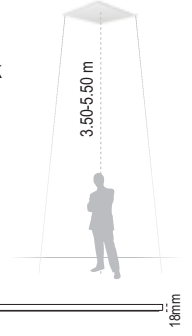

Mioled Performans

Sıva Altı 36 W

110 lm/W

Yüksek Tavanlar için

Mioled Performans, 3.50- 5.50 metre arasındaki tavan yüksekliğine sahip yapılarda gereken aydınlık düzeyini veren ideal bir çözümdür.

IP 40

Kod No	Özellikler	Koli Adedi	Fiyat
108114	36W 60X60 4000K 110 lm/W	5	52,00 \$
108115	36W 60X60 6500K 110 lm/W	5	52,00 \$