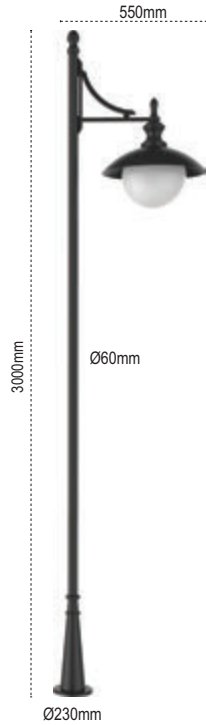

Ruso

IP 54

Kod No	Özellikler	Koli Adedi	Fiyat
107461	Ruso Tekli Döküm Dipli Direk E27	1	213,00 $
107463	Ruso İkili Döküm Dipli Direk E27	1	285,00 $
107393	Ruso Duvar Aplik E27	1	71,00 $

Arta