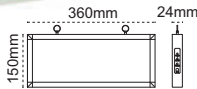

Exiled Exit Tek Yön

sabit etiketli

Kod No	Özellikler	Koli Adedi	Fiyat
203891	Tek Yön 3W 3 Saat	10	9,00 $