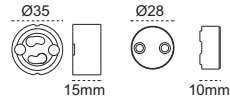

Lamba Duyuları

IP 40

Kod No	Özellikler	Koli Adedi	Fiyat
303727	GU10 Porselen Duy	100	0,60 $
303773	GX5.3 Porselen Duy	100	0,30 $
303729	G12 Porselen Duy	100	2,10 $