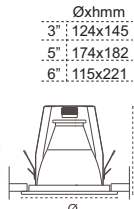

Mare Beyaz Dikey Downlight

Kod No	Özellikler	Koli Adedi	Fiyat
204039	3" E27 Boş	50	2,50 $
204040	5" E27 Boş	20	3,50 $
204042	6" E27 Boş	20	4,50 $