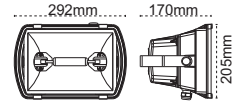

Elit Lirad 70-150W Simetrik
Fiberglass

IP 65 ☹

Kod No	Özellikler	Koli Adedi	Fiyat
104320	70W MH/SB MHN-TD	6	45,75 $
104323	150W MH/SB MHN-TD	6	50,50 $