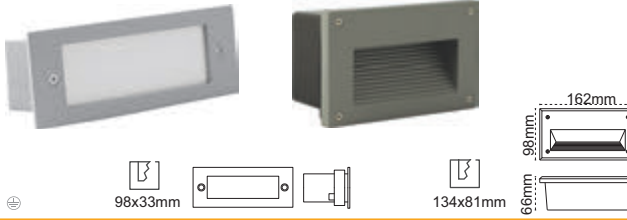

Leraled S / İndiled Duvar Gömme Armatürü

IP64

Kod No	Özellikler	Koli Adedi	Fiyat
204443	14 LED'li 4000K	40	9,50 $
204447	12 LED'li 4000K	20	12,70 $