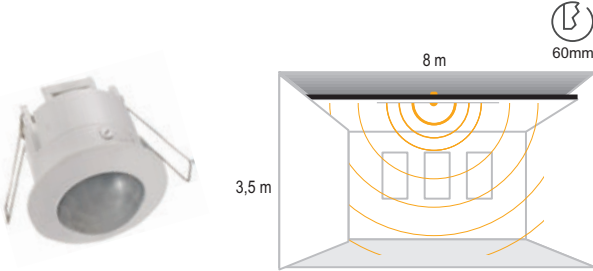

Sıva Altı Tavan Sensör

Zaman, Lux ve mesafe ayarlama özelliği ile sıva altı uygulamalar için ideal çözümdür.

IP 20

Kod No	Özellikler	Koli Adedi	Fiyat
314726	Sıva Altı Tavan Sensör	50	9,90 $