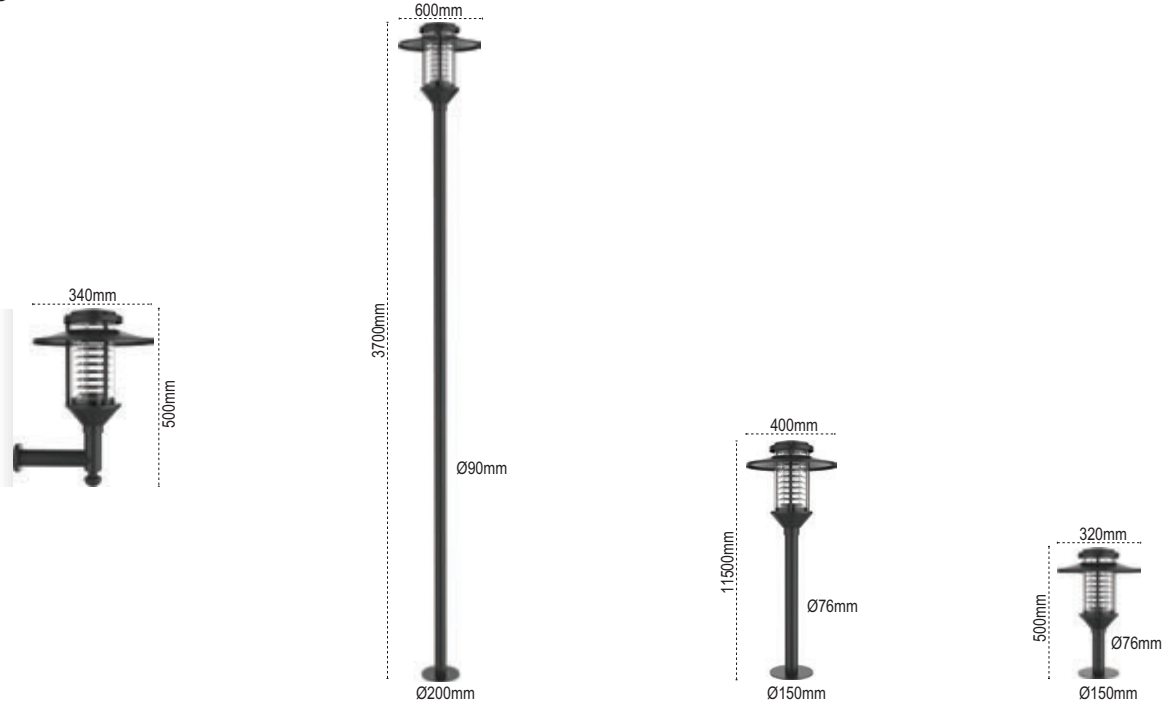

Kod No	Özellikler	Koli Adedi	Fiyat
108501	40W 4000K	1	508,00 \$

Bitez

IP 65

Kod No	Özellikler	Koli Adedi	Fiyat
105760	100W 4000K	1	439,00 \$

Eva

IP 54

Kod No	Özellikler	Koli Adedi	Fiyat
107520	Eva Boru Direk Arm. E27	1	217,00 \$
107560	Eva Çimen Arm. E27	1	124,00 \$
107453	Eva Set Üstü E27	1	124,00 \$
107411	Eva Aplik E27	1	124,00 \$