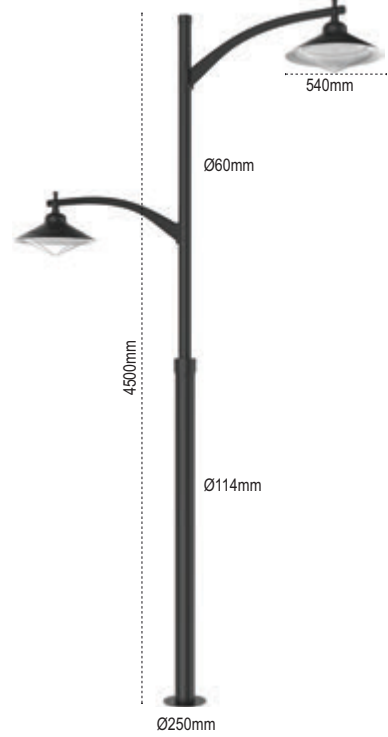

Pelsan Takım Park Bahçe Armatürleri

Antalya (Alüminyum)

IP 54

Kod No	Özellikler	Koli Adedi	Fiyat
107531	Antalya 1'li Direk E27	1	205,00 $
107532	Antalya 2'li Direk E27	1	261,00 $
107588	Antalya Çimen Arm. E27	1	115,00 $
107409	Antalya Aplik E27	1	85,00 $