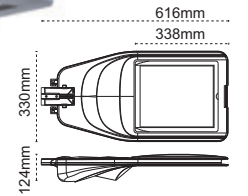

Rio IP66

IP 66

Kod No	Özellikler	Koli Adedi	Fiyat
107770	100W 4000K	1	280,00 $
108012	150W 4000K	1	349,00 $