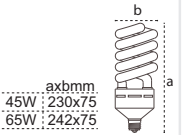

Maxin Spiral

Kod No	Özellikler	Koli Adedi	Fiyat
313490	45W E27 2700K	25	5,30 $
313503	65W E27 2700K	25	7,10 $