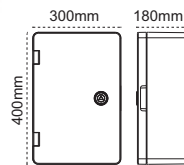

Opak Pano
30x40

Kod No	Özellikler	Koli Adedi	Fiyat
313325	ABS Taban Saçlı 300X400X180 mm Opak Pano	1	18,00 $