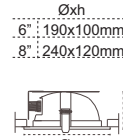

Mare Beyaz Yatay Downlight

Kod No	Özellikler	Koli Adedi	Fiyat
204046	6" Y2 E27 Boş	20	6,00 $
203125	8" Y2 E27 Boş	12	9,00 $