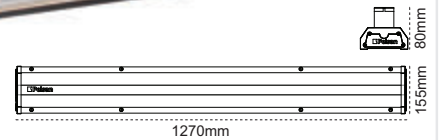

IP 65 ☺			
Kod No	Özellikler	Koli Adedi	Fiyat
108225	Hima LED 75W 6500K	1	135,00 $
108372	Hima LED 75W 6500K Sensörlü	1	168,75 $
108373	Hima LED 75W 6500K Sensörlü Kiti	1	257,50 $