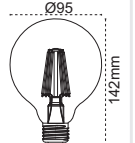

Filament Lamba (Ø95)

Kod No	Özellikler	Koli Adedi	Fiyat
313441	6W Filament E27 3000K	20	7,50 $