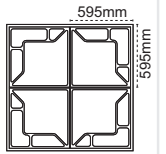

IP 40 ☹

Kod No	Özellikler
108512	33W 60x60 S.A. 6500K

Koli Adedi	Fiyat
4	105,00 $