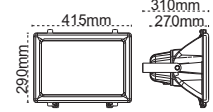

Olimpiad 1000W-400W
Simetrik
Fiberglass

IP 65 ☹

Kod No	Özellikler	Koli Adedi	Fiyat
105137	1000W Metal, MH/SB	1	189,00 \$
105256	400W Metal MH	1	103,50 \$

Yeno 250-400W Simetrik
Fiberglass

IP 65 ☹

Kod No	Özellikler	Koli Adedi	Fiyat
105161	250W MH/SB HPI-T	1	77,75 \$
105173	400W SB SON-T	2	94,00 \$
105166	400W MH HPI-T	2	81,00 \$