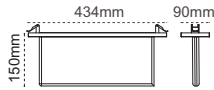

Kod No	Özellikler	Koli Adedi	Fiyat
200511	S.A Tek Yön Opsiyonlu Exiled	10	20,10 \$
200545	S.A Çift Yön Opsiyonlu Exiled	10	25,00 \$

Exiled Exit Etiket Opsiyonu

opsiyonlu etiket

Kod No	Özellikler	Koli Adedi	Fiyat
200379	Tek Yön Opsiyonu Exiled	10	15,20 \$
200205	Çift Yön Opsiyonlu Exiled	10	20,10 \$