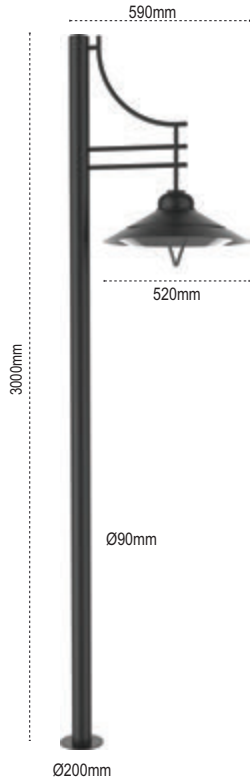

Temi

IP 54

Kod No	Özellikler	Koli Adedi	Fiyat
107519	Temi Direk E27	1	127,00 $