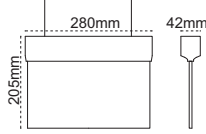

Vialed Sarkıt

IP 20

Kod No	Özellikler	Koli Adedi	Fiyat
201136	Tek Yön Sarkıt 3W E5 Etiket	1	34,50 $
201165	Çift Yön Sarkıt 3W E5 Etiket	1	38,25 $