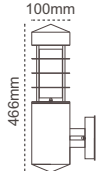

Teak Aplik

IP 44 ☺

Kod No	Özellikler	Koli Adedi	Fiyat
204510	Aplik E27	1	55,00 $
204425	Set Üstü E27	1	45,00 $