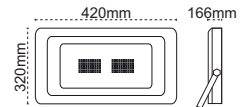

Franko 150W

IP 65

Kod No	Özellikler	Koli Adedi	Fiyat
107109	150W 5000K	2	148,50 $
107110	150W 5000K EU Driver	2	185,00 $
310863	150W Tel Kafes	1	13,00 $