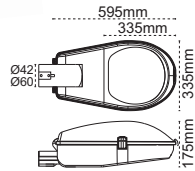

Riga
Polimer Enjeksiyon

IP 65

Kod No	Özellikler	Koli Adedi	Fiyat
104062	Riga 50 W Sodyum SON-T	2	51,00 $
104064	Riga 70 W Sodyum SON-T	2	55,25 $