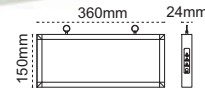

Exiled Exit Tek Yön

sabit etiketli

Kod No	Özellikler	Koli Adedi	Fiyat
203891	Tek Yön 3W 3 Saat	10	9,00 \$

Exiled Exit Çift Yön

sabit etiketli

Kod No	Özellikler	Koli Adedi	Fiyat
203885	Çift Yön 3W 3 Saat	10	9,00 \$