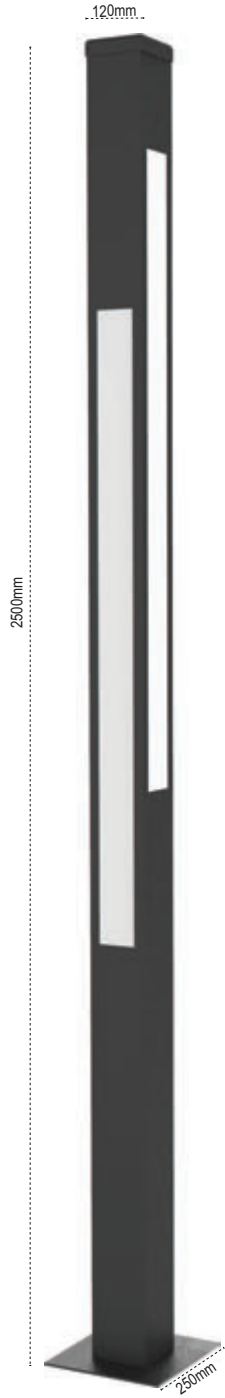

Assos

IP 65

Kod No	Özellikler	Koli Adedi	Fiyat
107470	100W 4000K	1	696,00 $