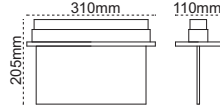

S.A Vialed

IP 20

Kod No	Özellikler	Koli Adedi	Fiyat
201064	S.A Tek Yön 3W E5 Etiket	1	43,25 $
201110	S.A Çift Yön 3W E5 Etiket	1	47,00 $