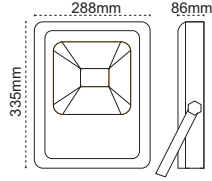

Franko 100W

IP 65

Kod No	Özellikler	Koli Adedi	Fiyat
107105	100W 4000K	4	85,75 $
107106	100W 6500K	4	85,75 $