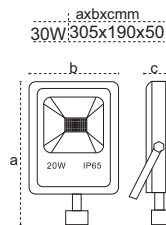

Franko 30 Sensörlü

IP 65

Kod No	Özellikler	Koli Adedi	Fiyat
107118	30W Sensörlü 6500K	10	36,00 $