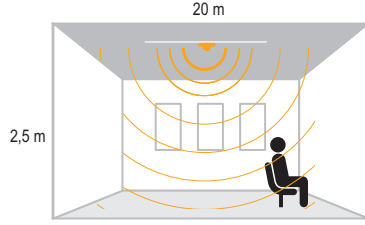

Varlık Sensörü

Ortamdaki kişiye duyarlı olarak aydınlatma kontrolü sağlar.

IP 20

Kod No	Özellikler	Koli Adedi	Fiyat
314733	Varlık Sensörü	50	22,20 $