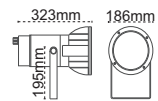

Levoled
Alüminyum Enjeksiyon

IP 65 ☹

Kod No	Özellikler	Koli Adedi	Fiyat
104300	70W Metal CDM-T	4	58,75 $
104301	150W Metal CDM-T	4	62,75 $
107758	Levoled 25W 6500K	4	78,00 $