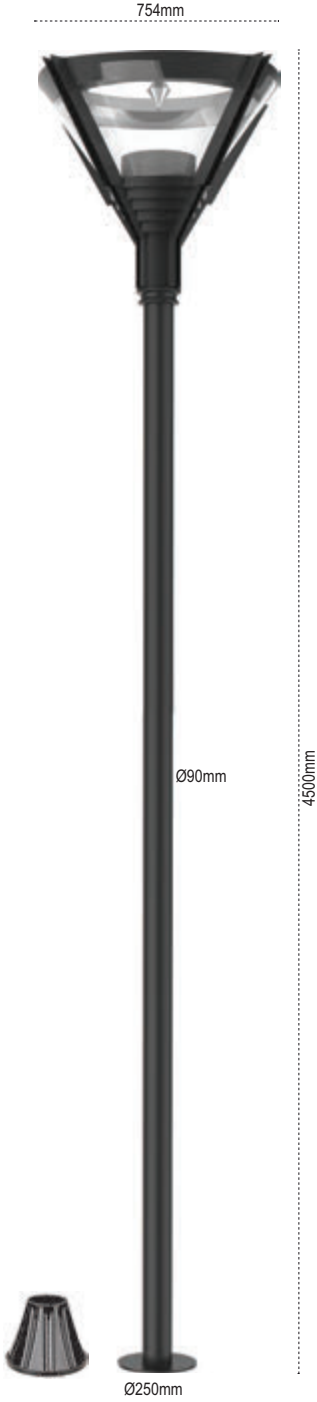

Patras LED

Kod No	Özellikler	Koli Adedi	Fiyat
107661	150W Rx7S	1	657,00 $
105989	68W 4000K	1	695,00 $