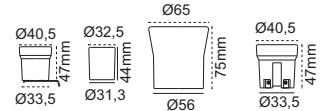

Porselen Duyarlar

IP 40

Kod No	Özellikler	Koli Adedi	Fiyat
303712	E14 Porselen Duy	480	0,33 $
303722	E14 Lamalı Porselen Duy	400	0,30 $
303713	E27 Porselen Duy	400	0,30 $
303723	E27 Lamalı Porselen Duy	400	0,30 $
303725	E40 Porselen Duy	100	2,30 $