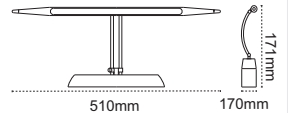

Da Vinci

IP 20

Kod No	Özellikler	Koli Adedi	Fiyat
204544	5W Tablo Apliği 4000K	10	28,00 $