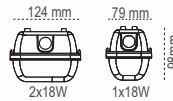

Solta T8 IP65 Etanj

IP 65 • PC Gövde / PC Cam

Kod No	Özellikler	Koli Adedi	Fiyat
102902	1X18W Elek. Bal. TLD	6	28,75 $
102908	2X18W Elek. Bal. TLD	6	29,50 $
102916	1X36W Elek. Bal. TLD	6	34,50 $
102924	2X36W Elek. Bal. TLD	6	40,75 $