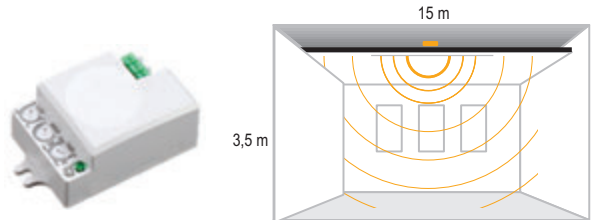

Radar Sensör

Sıva altı, gizli, armatür içi ve dışı uygulamalarda en iyi çözümdür.

IP 20

Kod No	Özellikler	Koli Adedi	Fiyat
314725	Radar Sensör	100	13,60 $