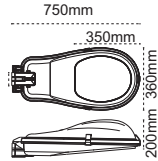

Roma
Polimer Enjeksiyon

IP 66

Kod No	Özellikler	Koli Adedi	Fiyat
104102	250W SB SON-T	1	101,00 $
104105	400W SB SON-T	1	112,25 $