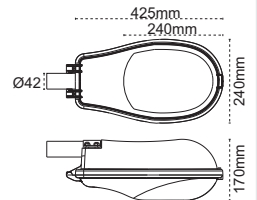

Seul
Polimer Enjeksiyon

IP 65

Kod No	Özellikler	Koli Adedi	Fiyat
104111	65W Boş PLE	5	17,50 $