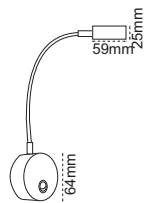

Vien

Anahtarlı

IP 20

Kod No	Özellikler	Koli Adedi	Fiyat
204569	3W 4000K	30	12,75 $