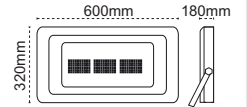

Franko 300-250W

IP 65

Kod No	Özellikler	Koli Adedi	Fiyat
107115	250W 5000K	1	273,50 $
107116	300W 5000K 4000K	1	381,50 $
310865	250W-300W Tel Kafes	1	13,00 $