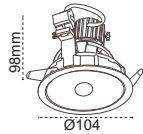

Stella

Kod No	Özellikler	Koli Adedi	Fiyat
204659	GX5,3	50	6,30 $