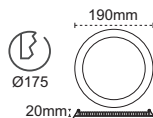

Sırma 15W

IP 40 ☺

Kod No	Özellikler	Koli Adedi	Fiyat
106431	15W 3000K	30	9,85 $
106430	15W 4000K	30	9,85 $
106432	15W 6500K	30	9,85 $