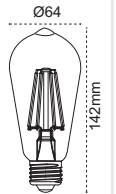

Filament Lamba (Ø95)

Kod No	Özellikler	Koli Adedi	Fiyat
313441	6W Filament E27 3000K	20	7,50 \$

Filament Lamba (Ø125)

Kod No	Özellikler	Koli Adedi	Fiyat
313442	6W Filament E27 3000K	20	8,55 \$

Filament Lamba (Ø64)