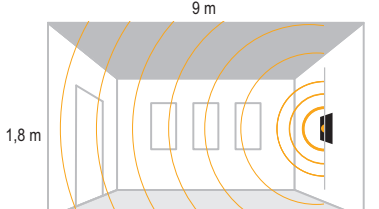

Anahtar Sensör

Duvar tipi uygulamalarda anahtara ihtiyaç duymadan, sensör algılaması ile çalışır.

IP 20

Kod No	Özellikler	Koli Adedi	Fiyat
314723	Anahtar Sensör	50	9,90 $