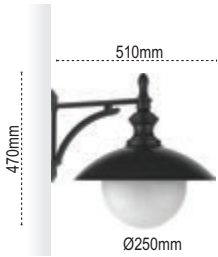

Ruso

IP 54

Kod No	Özellikler	Koli Adedi	Fiyat
107461	Ruso Tekli Döküm Dipli Direk E27	1	213,00 $
107463	Ruso İkili Döküm Dipli Direk E27	1	285,00 $
107393	Ruso Duvar Aplik E27	1	71,00 $