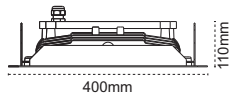

IP 65

Kod No	Özellikler	Koli Adedi	Fiyat
106583	75W 6500K	1	270,30 $
106584	100W 6500K	1	312,70 $
106585	125W 6500K	1	360,40 $