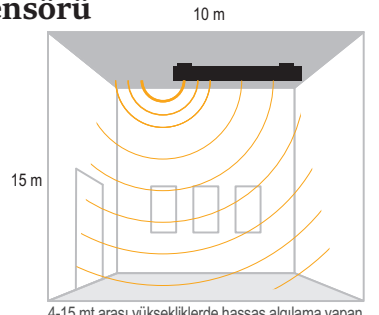

Yüksek Tavan Sensörü

4-15 mt arası yüksekliklerde hassas algılama yapan yüksek tavan sensörü ile Lux, mesafe ve zaman ayarı yapılabilir.

IP 20

Kod No	Özellikler	Koli Adedi	Fiyat
314730	Yüksek Tavan Sensörü	50	31,60 $