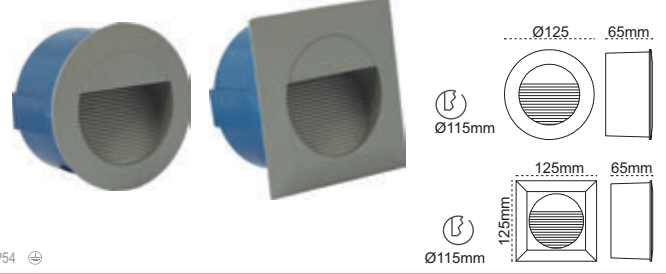

Dialed / Pialed Duvar Gömme Armatürü

IP54

Kod No	Özellikler	Koli Adedi	Fiyat
204442	14 LED'li 4000K	24	15,80 $
204441	14 LED'li 4000K	24	15,80 $