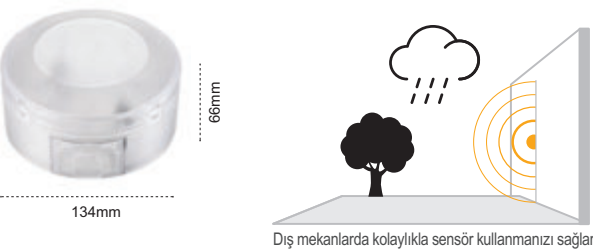

IP65 Sensör Kutusu

Dış mekânlarda kolaylıkla sensör kullanmanızı sağlar.

IP 65

Kod No	Özellikler	Koli Adedi	Fiyat
314735	IP65 Sensör Kutusu	50	10,00 $