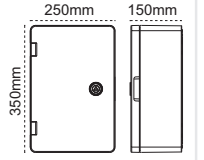

Opak Pano
25x35

Kod No	Özellikler	Koli Adedi	Fiyat
313324	ABS Taban Saçlı 250X350X150 mm Opak Pano	1	13,60 $