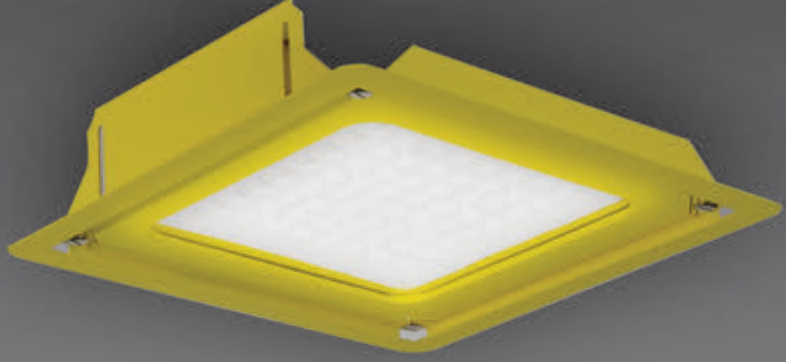

ATEX Belgeli

- **Gaz Patlama Koruması: Zone 2**
  ● II 3G Ex nR IIC T5 Gc
- **Toz Patlama Koruması: Zone 22**
  ● II 3D Ex tc IIIC (T95 C) Dc
- **Standartlar**
  EN 60079-0: 2012, EN 60079-15: 2010,
  EN 60079-31:2009
- **Sertifika Numarası**
  IEP 16 ATEX 0468
- **Zone Sınıfı**
  Zone 2
  Zone 22

Ex-Proof armatürler, tehlikeli gaz ve toz maddelerinin bulunduğu, patlama riski olan ortamlarda kullanılan armatürlerdir.

Kimya ve Boya Tesisleri, Petrol Depolama Tesisleri, Petrol Dolum Boşaltım Tesisleri, Liman & Tersaneler, Enerji Santralleri, Endüstriyel Tesisler ve Akaryakıt İstasyonlarında **Güvenle Kullanabilirsiniz!**