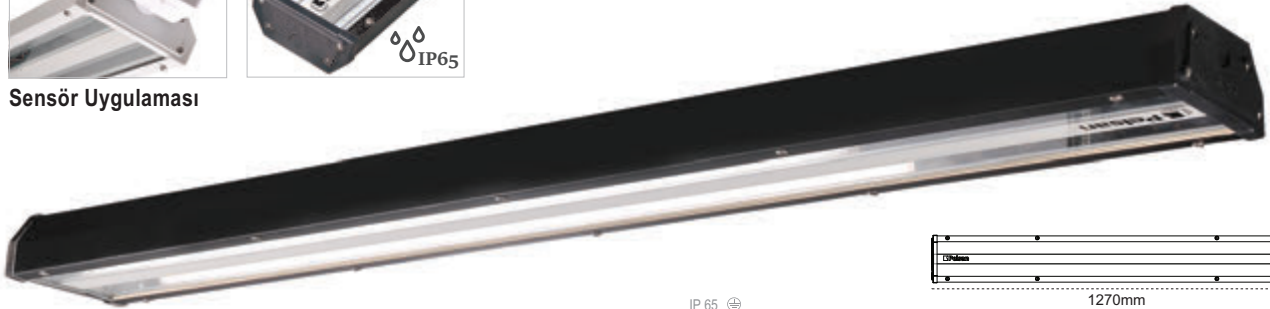

Hima LED

IP65 Yüksek Tavan Armatürü

IP 65 ☺			
Kod No	Özellikler	Koli Adedi	Fiyat
108225	Hima LED 75W 6500K	1	135,00 $
108372	Hima LED 75W 6500K Sensörlü	1	168,75 $
108373	Hima LED 75W 6500K Sensörlü Kiti	1	257,50 $