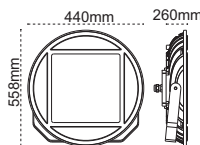

Forino

IP 65 ☺

Kod No	Özellikler	Koli Adedi	Fiyat
106568	103W 6500K	1	344,50 $