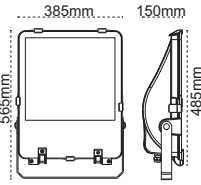

Elit Pesato 250-400W Asimetrik
Fiberglass

IP 65 ☹

Kod No	Özellikler	Koli Adedi	Fiyat
105187	250W MH/SB HPI-T	1	88,00 $
105190	400W MH HPI-T	1	89,00 $
105196	400W SB SON-T	1	94,75 $