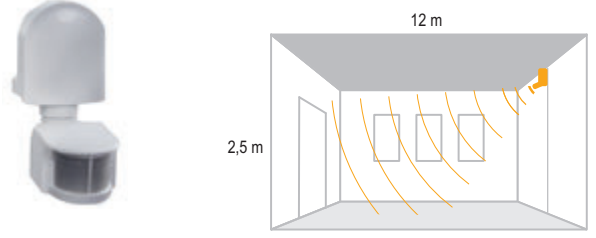

180° Hareket Sensörü

IP 20

Kod No	Özellikler	Koli Adedi	Fiyat
314717	180 Derece Hareket Sensörü	50	8,10 $