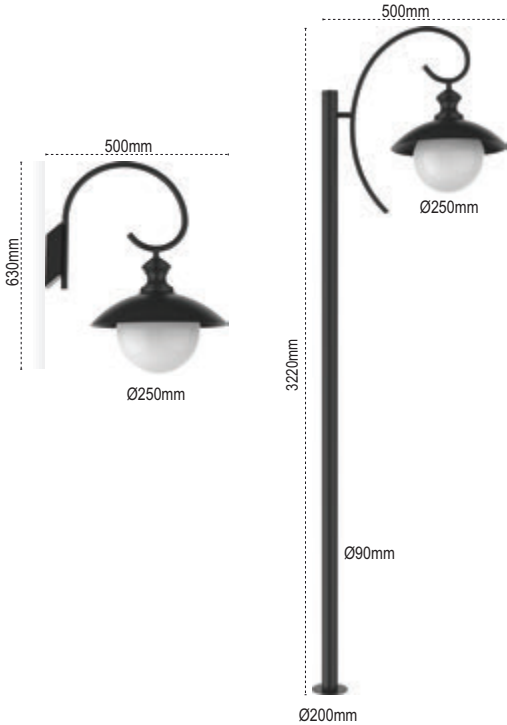

Uruse

IP 54

Kod No	Özellikler	Koli Adedi	Fiyat
107510	Uruse Boru Direk E27	1	140,00 $
107395	Uruse Duvar Aplik E27	1	74,00 $