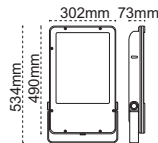

Liya

IP 65 ☺

Kod No	Özellikler	Koli Adedi	Fiyat
105933	103W Simetrik 6500K	1	373,50 $
105937	154W Simetrik 6500K	1	411,50 $
105940	180W Simetrik 6500K	1	471,50 $