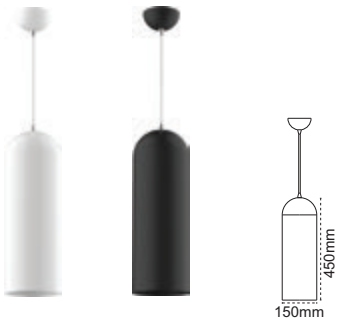

Pico Alüminyum Gövde

IP 20

Kod No	Özellikler	Koli Adedi	Fiyat
103782	E27 Siyah	4	29,90 $
103781	E27 Beyaz	4	29,90 $