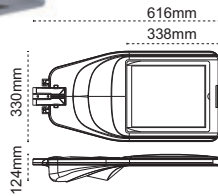

Rio Plus IP66 Avrupa Driver

IP 66

Kod No	Özellikler	Koli Adedi	Fiyat
106687	100W 4000K	1	385,00 $
106685	140W 4000K	1	446,00 $