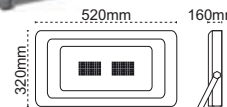

Franko 200W

IP 65

Kod No	Özellikler	Koli Adedi	Fiyat
107112	200W 5000K	1	195,75 $
310864	200W Tel Kafes	1	13,00 $