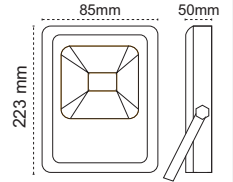

Franko 30W

IP 65

Kod No	Özellikler	Koli Adedi	Fiyat
107100	30W 6500K	10	24,50 $