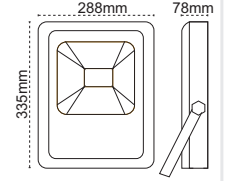

Franko 70W

IP 65

Kod No	Özellikler	Koli Adedi	Fiyat
107103	70W 4000K	4	60,50 $
107104	70W 6500K	4	60,50 $