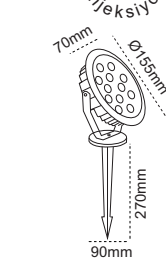

Erbaled Bahçe Spotu

6500K

4500K

Amber

Yeşil

IP65

Kod No	Özellikler	Koli Adedi	Fiyat
108005	20W 6500K	10	78,00 $
204261	Saplama Aparatı 21cm	1	7,00 $