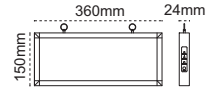

Exiled Exit Etiket Opsiyonu

opsiyonlu etiket

Kod No	Özellikler	Koli Adedi	Fiyat
200379	Tek Yön Opsiyonu Exiled	10	15,20 $
200205	Çift Yön Opsiyonlu Exiled	10	20,10 $