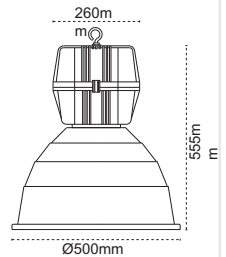

Fırat

IP 65/20

Kod No	Özellikler	Koli Adedi	Fiyat
104142	Fırat 250W E40 MH/SB Poly. Atölye Arm.	4	73,50 $
104149	Fırat 400W E40 MH Poly. Atölye Arm.	4	81,50 $
104153	Fırat 400W E40 SB Poly. Atölye Arm.	4	89,50 $
311068	Atölye Camı (482X4mm) + Conta ve Mandal	1	13,10 $
311145	400W Atölye Tel Kafes	1	10,50 $