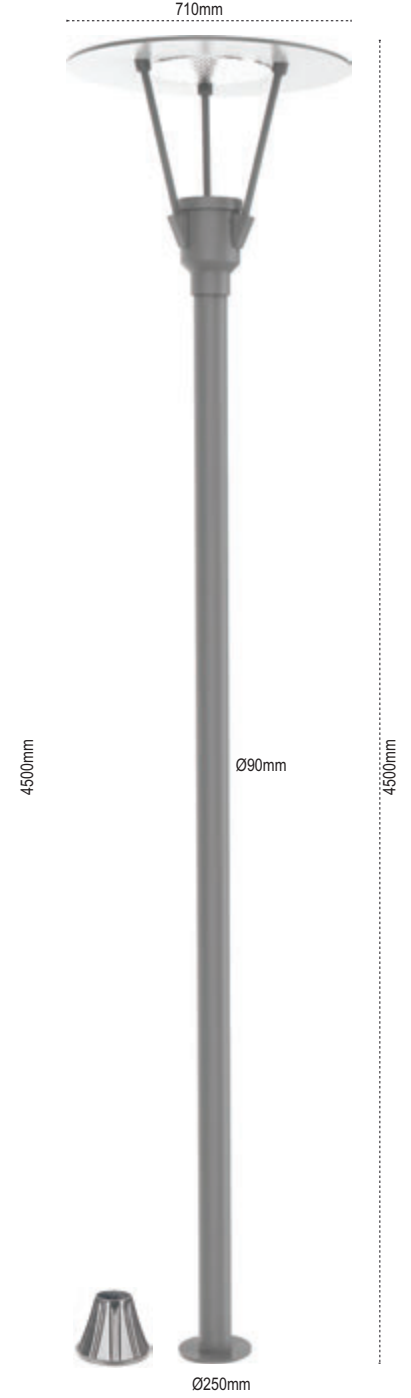

Samos LED

Kod No	Özellikler	Koli Adedi	Fiyat
108612	150W G12	1	483,00 $
108163	50W 4000K	1	566,00 $