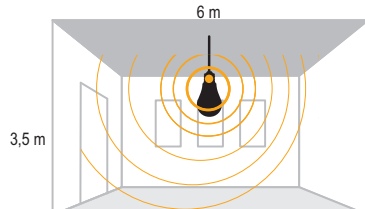

Duyulu Hareket Sensörü

E27 duyu uygunluğu ile lambalarda kontrol sağlar.

IP 20

Kod No	Özellikler	Koli Adedi	Fiyat
314722	Duyulu Hareket Sensörü	50	10,20 $