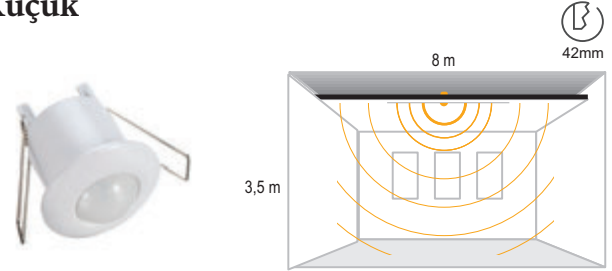

Sıva Altı Tavan Sensör Küçük

Zaman, Lux ve mesafe ayarlama özelliği ile sıva altı uygulamalar için ideal çözümdür.

IP 20

Kod No	Özellikler	Koli Adedi	Fiyat
314731	Sıva Altı Tavan Sensör Küçük	100	9,90 $