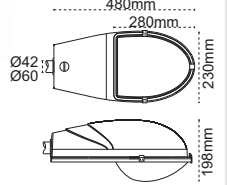

Ibiza Fiberglass

IP 54 / 43 ☺

Kod No	Özellikler	Koli Adedi	Fiyat
103952	85 W Boş E27	5	20,75 $
103946	160 W Boş E27	5	20,75 $
103958	70 W Son-T	5	43,00 $