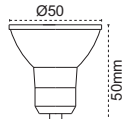

3x1W MR16

Kod No	Özellikler	Koli Adedi	Fiyat
313388	3X1W 3000K GU5,3	200	1,60 $