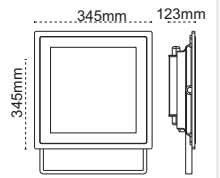

Nairo

IP 65 ☺

Kod No	Özellikler	Koli Adedi	Fiyat
106504	75W 6500K	1	266,50 $
106505	100W 6500K	1	308,50 $
106518	125W 6500K	1	355,50 $