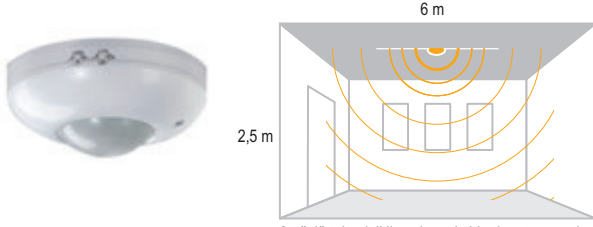

Havana IP66 E27 Gri/Mavi

IP 66

Kod No	Özellikler	Koli Adedi	Fiyat
105094	E27 max 23W	8	16,00 \$
108465	2xE27	8	17,00 \$

360° Hareket Sensörü

3 gözlü teknoloji ile çok geniş bir alanı tarayarak her yönden algılama yapar.