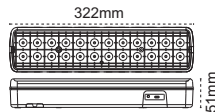

24 LEDli Emergency

● Exit / Çıkış etiketi hediye

IP 20

Kod No	Özellikler	Koli Adedi	Fiyat
203905	24 LEDli Emergency	20	16,20 $