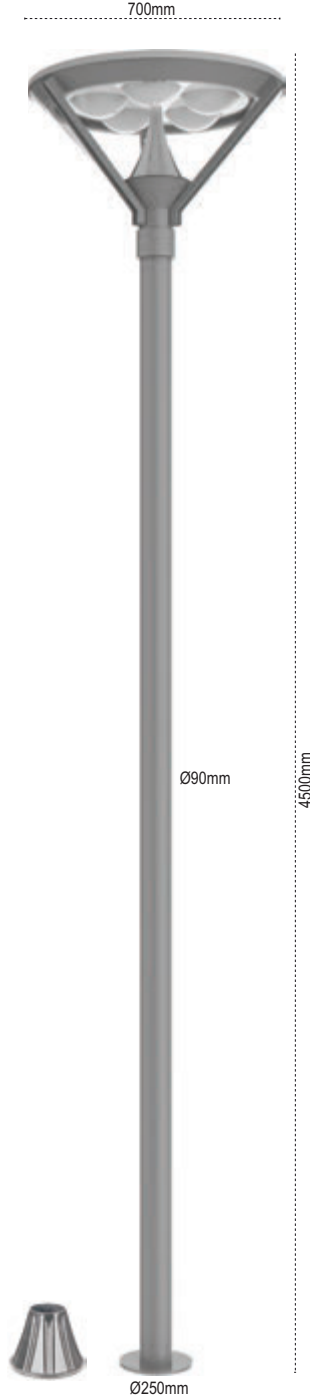

IP 65

Kod No	Özellikler	Koli Adedi	Fiyat
108499	75W 4000K	1	808,00 \$
108261	50W 4000K	1	744,00 \$

Evaled

IP 54 ☺

Kod No	Özellikler	Koli Adedi	Fiyat
108610	40W 4000K	1	378,00 \$

Limra LED

IP 54 ☺

Kod No	Özellikler	Koli Adedi	Fiyat
107416	150W E40	1	439,00 \$
108606	38W 3 4000K	1	562,00 \$
108605	80W 5 4000K	1	657,00 \$