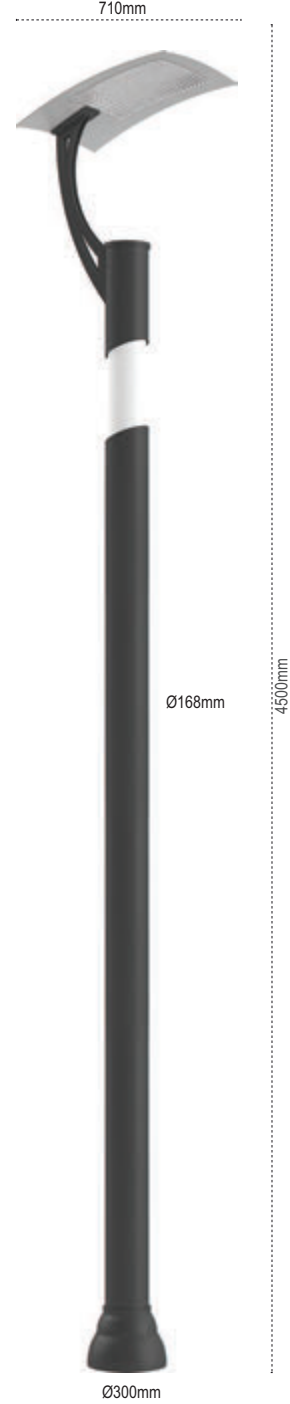

Datça

IP 65 ☺

Kod No	Özellikler	Koli Adedi	Fiyat
107619	150W G12	1	528,00 $
107601	30W 4000K	1	719,00 $
313768	RGB Kontrol Cihazı	1	22,00 $