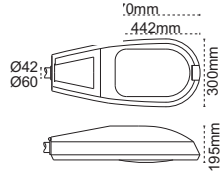

Lyon Alüminyum Enjeksiyon

IP 65 / 43 ☺

Kod No	Özellikler	Koli Adedi	Fiyat
103991	100 W Sodyum SON-T	1	156,50 $
103992	150 W Sodyum SON-T	1	161,25 $
103998	250 W Sodyum SON-T	1	180,75 $
104007	400 W Sodyum SON-T	1	185,50 $