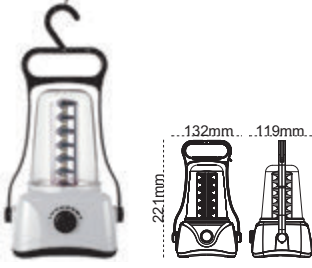

24 LEDli Bahçe Feneri

IP 20 ☺

Kod No	Özellikler	Koli Adedi	Fiyat
204646	24 LEDli Kırmızı	10	12,70 \$
204645	24 LEDli Beyaz	10	12,70 \$

24+6 LEDli Işıldak

IP 20 ☺

Kod No	Özellikler	Koli Adedi	Fiyat
204618	24+6 LEDli	60	7,60 \$