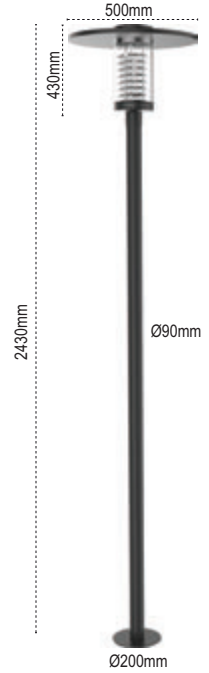

IP 54

Kod No	Özellikler	Koli Adedi	Fiyat
107591	Arta Boru Direk Arm. E27	1	217,00 $
107565	Arta Boru Çimen Arm. E27	1	124,00 $
107447	Arta Boru Set Üstü E27	1	124,00 $
107410	Arta Aplik E27	1	124,00 $