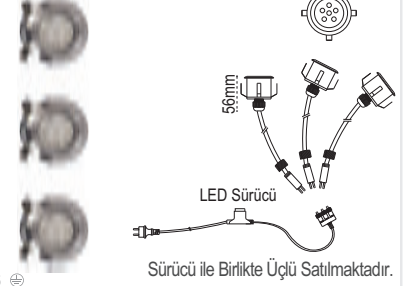

Yer Gömme 20

IP 65 ☺

Kod No	Özellikler	Koli Adedi	Fiyat
204264	Yer Gömme 20 Boş	1	31,00 $
105737	Yer Gömme 12X1W LEDli	1	162,80 $

Yer Gömme 25

IP 65 ☺

Kod No	Özellikler	Koli Adedi	Fiyat
204265	Yer Gömme Asimetrik G12 Boş	1	90,00 $

Yer Gömme Kare Asimetrik

IP 65 ☺

Kod No	Özellikler	Koli Adedi	Fiyat
107648	RX7s	10	90,00 $

Midiled 12 Yuvarlak Yer Gömme

IP 65 ☺

Kod No	Özellikler	Koli Adedi	Fiyat
204273	LEDli 4000K	18	89,00 $

Midiled 12 Kare Yer Gömme

IP 65 ☺

Kod No	Özellikler	Koli Adedi	Fiyat
204275	LEDli Mavi	18	25,60 $

Miniled 3lü Yer Gömme

IP 65 ☺

Kod No	Özellikler	Koli Adedi	Fiyat
204266	LEDli Mavi	12	25,00 $

Teak Aplik

IP 44 ☺

Kod No	Özellikler	Koli Adedi	Fiyat
204510	Aplik E27	1	55,00 $
204425	Set Üstü E27	1	45,00 $

Işığlas Aplik

IP 44 ☺

Kod No	Özellikler	Koli Adedi	Fiyat
204507	1 Aplik E27	12	22,00 $
204508	2 Aplik 2XE27	8	30,00 $
204429	E27 Çimen Armatürü	4	40,00 $