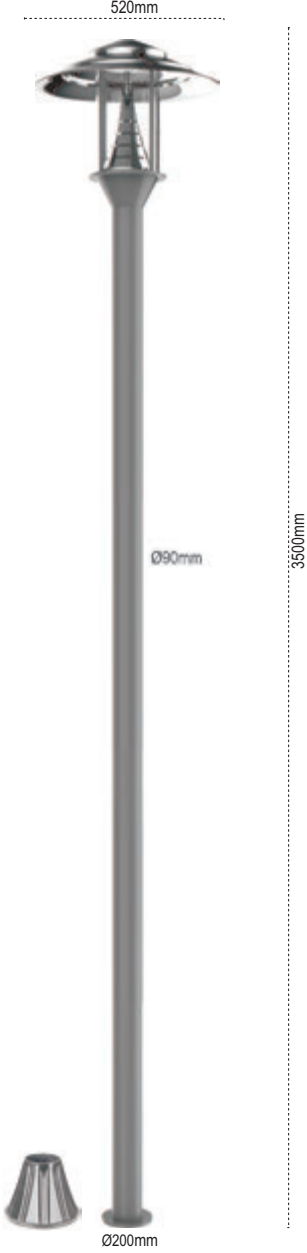

Evaled

IP 54 ☺

Kod No	Özellikler	Koli Adedi	Fiyat
108610	40W 4000K	1	378,00 $