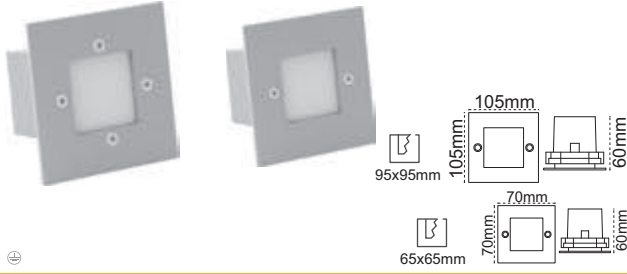

Kod No	Özellikler	Koli Adedi	Fiyat
204524	5W Aplik 4000K	6	21,00 \$

Briled 2

Alüminyum Enjeksiyon

Ø60
250mm

IP 54 ☺

Kod No	Özellikler	Koli Adedi	Fiyat
204523	2x5W Aplik 4000K	6	26,00 \$

Escaled / Escaled S Duvar Gömme Armatürü