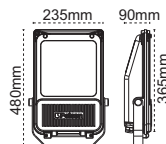

Elit Semiad 70-150W Asimetrik
Fiberglass

IP 65 ☹

Kod No	Özellikler	Koli Adedi	Fiyat
104308	70W MH/SB MHN-TD	4	45,75 $
104311	150W MH/SB MHN-TD	4	50,50 $