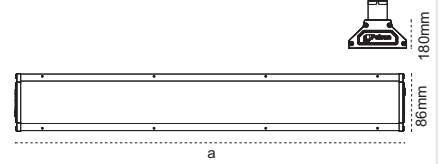

Etna Uzun Ömürlüdür! Bakım Gerektirmez!
EU LED çip & driver
Etkin soğutma sağlayan alüminyum gövde

Etna LED

IP65 Yüksek Tavan Armatürü

Sensör Uygulaması

IP 65 ☺ Dar Aç				IP 65 ☺ Geniş Aç					
Kod No	Özellikler	a (mm)	Koli Adedi	Fiyat	Kod No	Özellikler	a (mm)	Koli Adedi	Fiyat
108526	80W 6500K	120cm	1	218,00 \$	108527	80W 6500K	120cm	1	218,00 \$
108524	100W 6500K	120cm	1	259,00 \$	108525	100W 6500K	120cm	1	259,00 \$
108532	125W 6500K	150cm	1	311,00 \$	108533	125W 6500K	150cm	1	311,00 \$
108534	140W 6500K	150cm	1	363,00 \$	108535	140W 6500K	150cm	1	363,00 \$