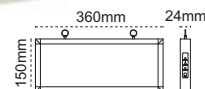

Exiled Exit Çift Yön

sabit etiketli

Kod No	Özellikler	Koli Adedi	Fiyat
203889	Çift Yön 3W 3 Saat	10	9,00 $