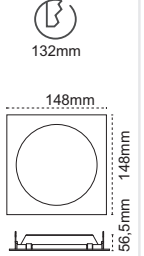

Tıra 150mm Ø İçten Camlı

IP 40

Kod No	Özellikler	Koli Adedi	Fiyat
106992	5W S.A. 6500K	20	27,50 $
106995	7W S.A. 6500K	20	28,50 $
106998	10W S.A. 6500K	20	29,60 $