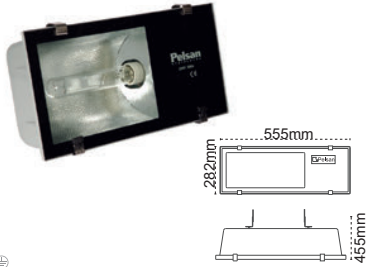

Pole Projektör
Simetrik

Kod No	Özellikler	Koli Adedi	Fiyat
105145	Pole 400W E40 MH	1	73,00 \$
			130,00 \$

Pesato Projektör
Asimetrik

Kod No	Özellikler	Koli Adedi	Fiyat
204149	400W E40 Boş	1	78,00 \$

Tünel 250-400W
Alüminyum Enjeksiyon