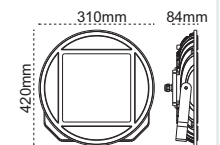

Forino Med

IP 65 ☺

Kod No	Özellikler	Koli Adedi	Fiyat
5616 3972			
5616 3981			
106574	59W 6500K	1	204,50 $
106577	65W 6500K (Prizmatik Camlı)	1	177,50 $