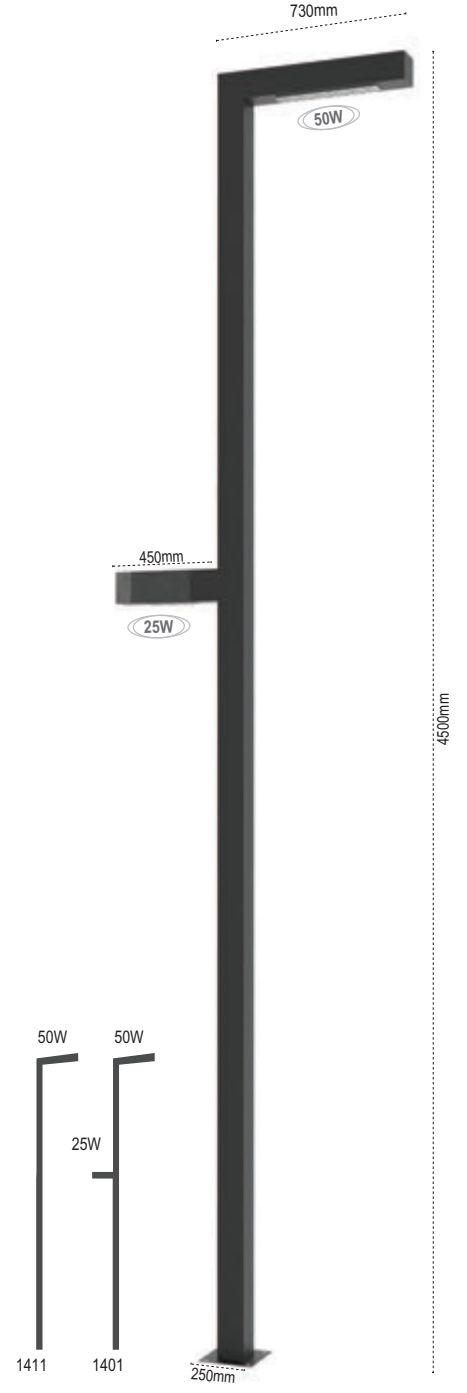

Olimpos T

Size özel Olimpos tasarımlar için satış temsilcimize danışınız.

IP 65

Kod No	Özellikler	Koli Adedi	Fiyat
108498	100W 4000K	1	872,00 \$

Olimpos T

Size özel Olimpos tasarımlar için satış temsilcimize danışınız.