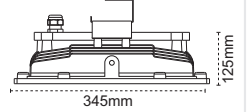

IP 66

Kod No	Özellikler	Koli Adedi	Fiyat
106615	Sia Ex 50W 6500K	1	686,00 $
106616	Sia Ex 75W 6500K	1	775,00 $
106617	Sia Ex 100W 6500K	1	864,00 $
106618	Sia Ex 125W 6500K	1	954,00 $
106619	Sia Ex 150W 6500K	1	1.043,00 $