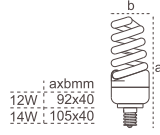

Maxin Spiral

Kod No	Özellikler	Koli Adedi	Fiyat
313500	12W E14 2700K	100	1,15 $
313481	14W E14 2700K	100	1,15 $