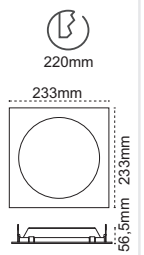

Tıra 230mm Ø İçten Camlı

IP 40

Kod No	Özellikler	Koli Adedi	Fiyat
107019	20W S.A. 6500K	10	52,60 $
107022	25W S.A. 6500K	10	58,90 $
107026	35W S.A. 6500K	10	65,20 $

Opsiyon Farkları

Kod No	Özellikler	Koli Adedi	Fiyat
313118	Tıra Acil Aydınlatma Kiti	1	29,00 $