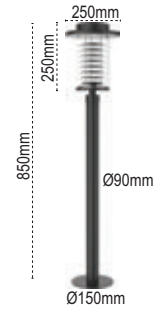

Arta

IP 54

Kod No	Özellikler	Koli Adedi	Fiyat
107591	Arta Boru Direk Arm. E27	1	217,00 $
107565	Arta Boru Çimen Arm. E27	1	124,00 $
107447	Arta Boru Set Üstü E27	1	124,00 $
107410	Arta Aplik E27	1	124,00 $