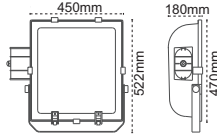

Euro 1000W Simetrik
Alüminyum Enjeksiyon

IP 65 ☹

Kod No	Özellikler	Koli Adedi	Fiyat
105216	1000 W Metal, HPI-T	1	378,00 $