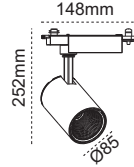

IP 40

Kod No	Özellikler	Koli Adedi	Fiyat
107907	30W COB LED 3000K	12	30,20 $
107910	30W COB LED 4000K	12	30,20 $