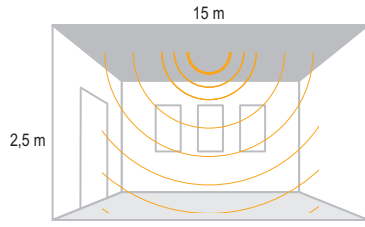

İç Sensör

IP 20

Kod No	Özellikler	Koli Adedi	Fiyat
314724	İç Sensör	100	10,30 $