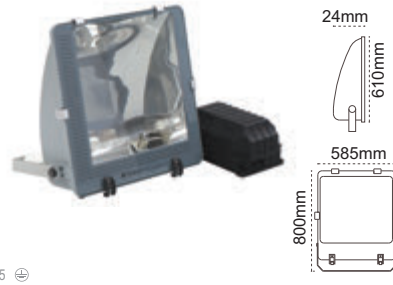

Bolivo Projektör
Asimetrik

Kod No	Özellikler	Koli Adedi	Fiyat
203784	1000W E40 MH/SB	1	380,00 $