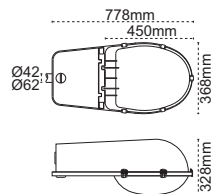

Corfu Fiberglass

IP 54 / 43 ☺

Kod No	Özellikler	Koli Adedi	Fiyat
103823	250W Boş E40	1	48,25 $
103831	250W Sodyum SON-T	1	81,00 $
103842	400W Sodyum SON-T	1	92,50 $