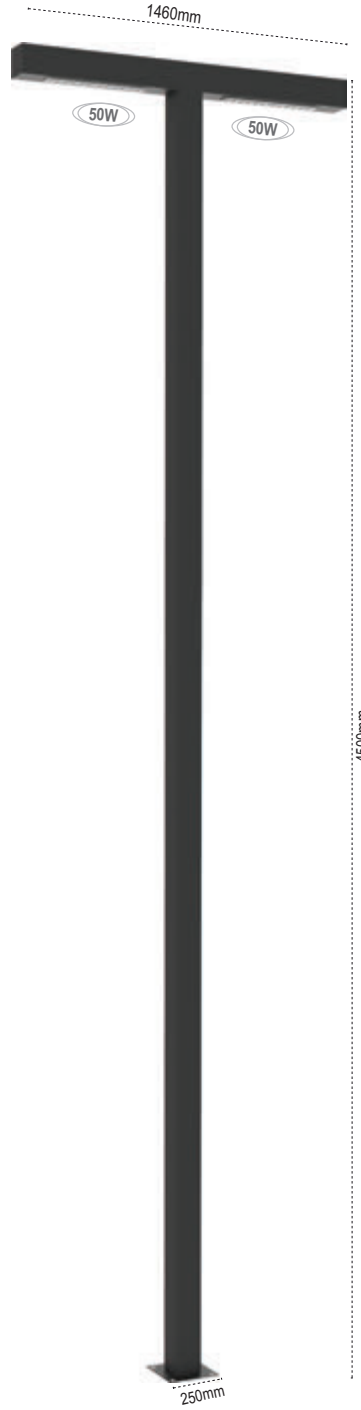

Olimpos T

Size özel Olimpos tasarımlar için satış temsilcimize danışınız.

IP 65

Kod No	Özellikler	Koli Adedi	Fiyat
108498	100W 4000K	1	872,00 $