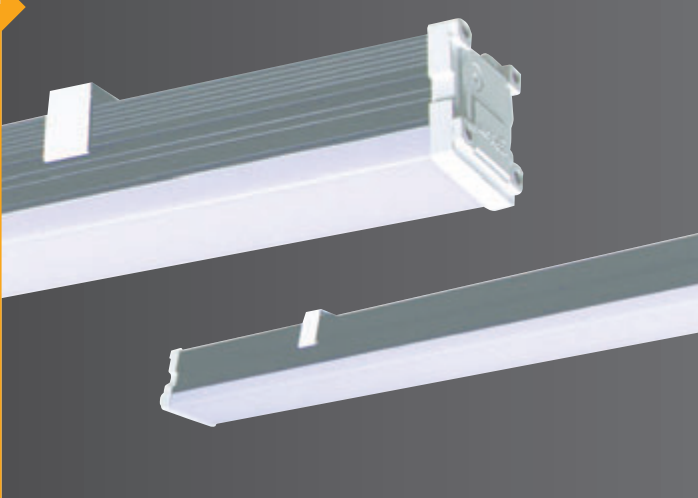

Inovaled IP66

Açı Ayarlı Montaj Aparatı

IP66

IP 66

Kod No	Özellikler	Koli Adedi	Fiyat
105597	21W 6500K 60 cm	6	68,00 $
105593	42W 6500K 120 cm	6	102,00 $
105585	45W 6500K 150 cm	6	132,50 $
311186	Açı Ayarlı Montaj Aparatı 2'li	6	7,00 $