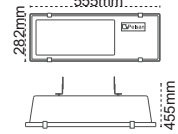

Tünel 250-400W
Alüminyum Enjeksiyon

IP 65 ☹

Kod No	Özellikler	Koli Adedi	Fiyat
104327	250W MH/SB E40	1	147,00 $
104329	400W SB E40	1	153,00 $