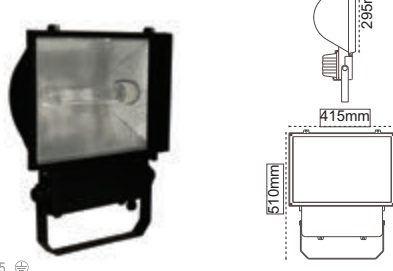

Pole Projektör
Simetrik

Kod No	Özellikler	Koli Adedi	Fiyat
105145	Pole 400W E40 MH	1	73,00 $
			130,00 $