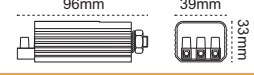

Uzaktan Ateşleyici

IP 20

Kod No	Özellikler	Koli Adedi	Fiyat
303906	600-1000W (25 m kadar)	10	16,75 $
303900	İgnitör 600-1000W	10	16,75 $