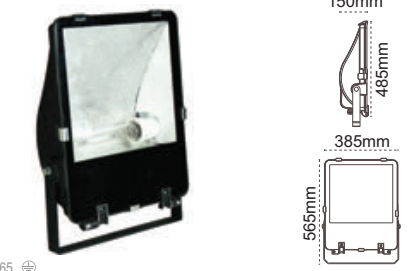

Pesato Projektör
Asimetrik

Kod No	Özellikler	Koli Adedi	Fiyat
204149	400W E40 Boş	1	78,00 $