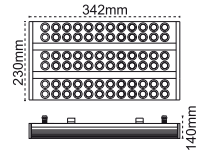

Opsiyonlar

- DALI Dim
- DMX kontrol

Maxled IP66

axbxcmm
300W630x345x339
500W630x515x339

IP 66 ☺

Kod No	Özellikler	Koli Adedi	Fiyat
107142	300W 6500K	1	589,50 \$
107143	500W 6500K	1	1.044,00 \$

Inoaled Projektör