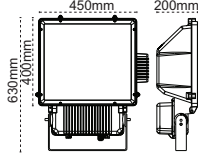

Olimpiad 1000W-400W
Simetrik
Fiberglass

IP 65 ☹

Kod No	Özellikler	Koli Adedi	Fiyat
105137	1000W Metal, MH/SB	1	189,00 \$
105256	400W Metal MH	1	103,50 \$

Yeno 250-400W Simetrik
Fiberglass

IP 65 ☹

Kod No	Özellikler	Koli Adedi	Fiyat
105161	250W MH/SB HPI-T	1	77,75 \$
105173	400W SB SON-T	2	94,00 \$
105166	400W MH HPI-T	2	81,00 \$