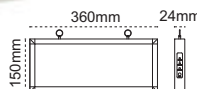

Exiled Exit Çift Yön

sabit etiketli

Kod No	Özellikler	Koli Adedi	Fiyat
203890	Çift Yön 3W 3 Saat	10	9,00 \$

Exiled Exit Çift Yön

sabit etiketli

Kod No	Özellikler	Koli Adedi	Fiyat
203888	Çift Yön 3W 3 Saat	10	9,00 \$