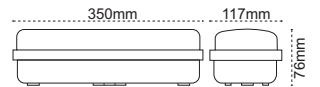

Ausled IP65 Emergency AC/DC

Yeni Ürün

● Dört farklı yönlendirme etiketi hediye

IP 65

Kod No	Özellikler	Koli Adedi	Fiyat
108390	5W 6500K	12	40,50 $