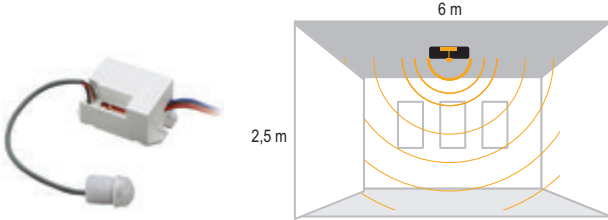

IP 20

Kod No	Özellikler	Koli Adedi	Fiyat
314720	360 Derece Hareket Sensörü	50	8,70 \$

180° Hareket Sensörü

IP 20

Kod No	Özellikler	Koli Adedi	Fiyat
314717	180 Derece Hareket Sensörü	50	8,10 \$

Mini Hareket Sensörü