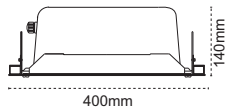

IP 65

Kod No	Özellikler	Koli Adedi	Fiyat
106627	Okta LED 80W 6500K	1	210,90 $