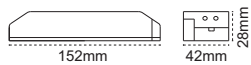

IP20 Sabit Akım LED Sürücüler

IP 20

Kod No	Özellikler	Koli Adedi	Fiyat
313179	25W 400 mA 25-63 V DC Çıkış Gerilimi	100	21,80 $
313170	40W 600 mA 33-68 V DC Çıkış Gerilimi	100	29,60 $