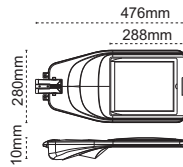

Rio Plus IP66 Avrupa Driver

IP 66

Kod No	Özellikler	Koli Adedi	Fiyat
106671	45W 4000K	1	242,00 $
106674	65W 4000K	1	268,00 $