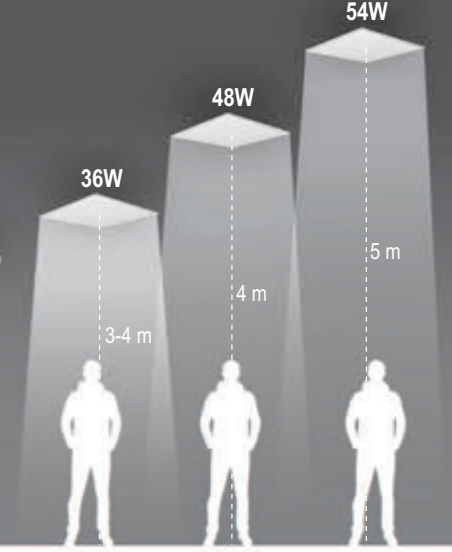

Mioled Serisi Edgelight Ofis Armatürleri

4x18W Parabolik'e Eşdeğer Işık!