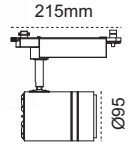

Seta

Yeni Ürün

IP 40

Kod No	Özellikler	Koli Adedi	Fiyat
107907	30W COB LED 3000K	12	30,20 \$
107910	30W COB LED 4000K	12	30,20 \$

Mila

Yeni Ürün

IP 40

Kod No	Özellikler	Koli Adedi	Fiyat
108008	40W COB LED 3000K	12	45,70 \$
108009	40W COB LED 4000K	12	45,70 \$