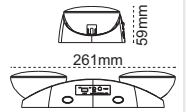

2x3W LEDli 6 Saat

IP 40

Kod No	Özellikler	Koli Adedi	Fiyat
203911	2x3W LEDli 5 Saat	10	30,20 $