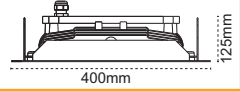

IP 66

Kod No	Özellikler	Koli Adedi	Fiyat
106578	Piroliz Ex 50W 6500K	1	686,00 $
106579	Piroliz Ex 75W 6500K	1	775,00 $
106580	Piroliz Ex 100W 6500K	1	864,00 $
106581	Piroliz Ex 125W 6500K	1	954,00 $
106582	Piroliz Ex 150W 6500K	1	1.043,00 $