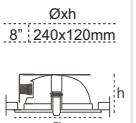

Mare Beyaz Yatay Downlight

Kod No	Özellikler	Koli Adedi	Fiyat
204035	8" Y2 E27 Boş	20	9,50 $