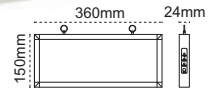

Exiled Exit Çift Yön

sabit etiketli

Kod No	Özellikler	Koli Adedi	Fiyat
203890	Çift Yön 3W 3 Saat	10	9,00 $