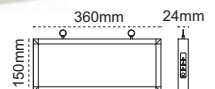

Exiled Exit Çift Yön

sabit etiketli

Kod No	Özellikler	Koli Adedi	Fiyat
203889	Çift Yön 3W 3 Saat	10	9,00 \$

Exiled Exit Çift Yön

sabit etiketli

Kod No	Özellikler	Koli Adedi	Fiyat
203887	Çift Yön 3W 3 Saat	10	9,00 \$