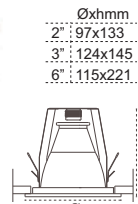

Sarin Downlight Camlı

Kod No	Özellikler	Koli Adedi	Fiyat
204158	2" Y2 G24 Camlı Boş	50	2,50 $
203359	3" Y2 G24 Camlı Boş	50	6,00 $
204160	6" Y2 G24 Camlı Boş	20	10,00 $