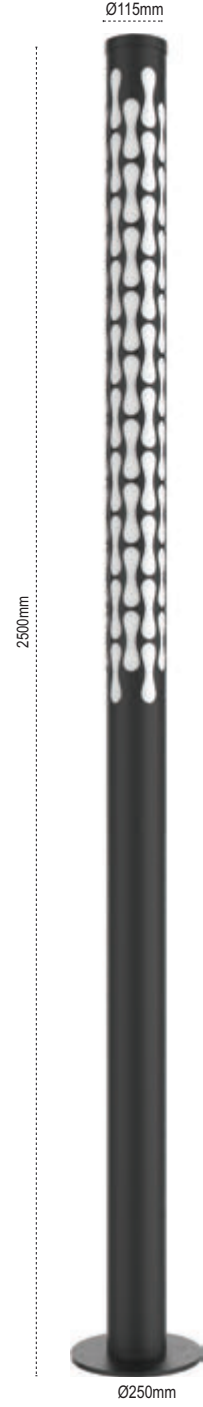

Patara

IP 65

Kod No	Özellikler	Koli Adedi	Fiyat
107488	125W 4000K	1	695,00 $