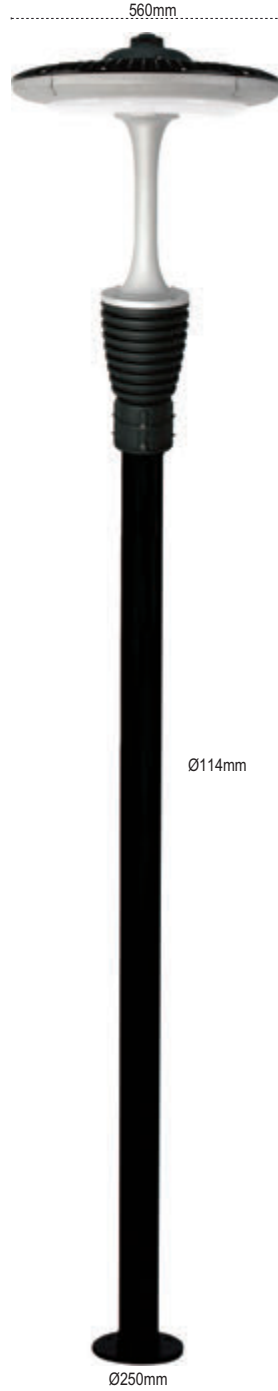

Verde LED

Kod No	Özellikler	Koli Adedi	Fiyat
106668	68W 4000K	1	705,00 $