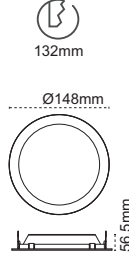

Tıra 150mm Ø İçten Camlı

IP 40

Kod No	Özellikler	Koli Adedi	Fiyat
106929	5W S.A. 6500K	20	27,50 $
106935	7W S.A. 6500K	20	28,50 $
106938	10W S.A. 6500K	20	29,60 $