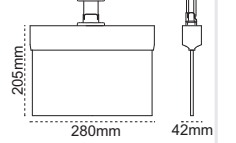

S.Ü.Vialed

IP 20

Kod No	Özellikler	Koli Adedi	Fiyat
200944	Mafsallı Tek Yön Exit 3W E5 Etiket	1	34,50 $
201013	Mafsallı Çift Yön Exit 3W E5 Etiket	1	38,25 $