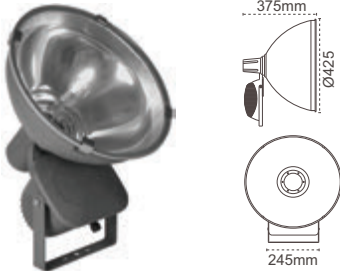

Krono Projektör
Asimetrik

Kod No	Özellikler	Koli Adedi	Fiyat
105210	1000W E40 MH/SB	1	350,00 \$

Shekelo Projektör

Kod No	Özellikler	Koli Adedi	Fiyat
204165	Shekelo E40 Boş	1	108,00 \$
105229	Shekelo 250W E40 MH/SB	1	180,00 \$
105232	Shekelo 400W E40 MH/SB	1	113,00 \$