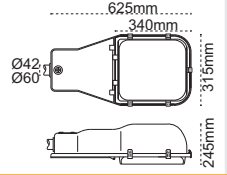

Bakü Temperli Camlı Alüminyum

IP 65 / 43 ☺

Kod No	Özellikler	Koli Adedi	Fiyat
103874	150W Sodyum SON-T	1	87,50 $
103877	250W Sodyum SON-T	1	96,00 $
103881	400W Sodyum SON-T	1	100,25 $