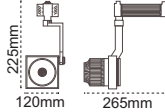

**Theta
LED Ray Spot**

Kod No	Özellikler	Koli Adedi	Fiyat
204319	23W 4000K	12	45,00 $