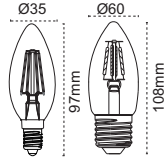

Buji Filament Lamba

Kod No	Özellikler	Koli Adedi	Fiyat
313437	4W Buji Lamba E27 3000K	100	3,25 $
313439	4W Buji Lamba E27 6500K	100	3,25 $
313445	4W Buji Lamba E14 3000K	100	3,25 $
313446	4W Buji Lamba E14 6500K	100	3,25 $