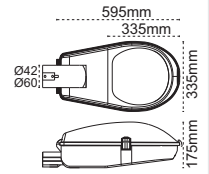

Sofia
Polimer Enjeksiyon

IP 65

Kod No	Özellikler	Koli Adedi	Fiyat
104077	Sofia 100 W Sodyum SON-T	2	60,50 $
104081	Sofia 150 W Sodyum SON-T	2	65,25 $