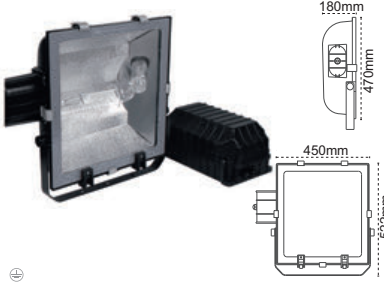

Euro 1000W Simetrik 
Alüminyum Enjeksiyon

Kod No	Özellikler	Koli Adedi	Fiyat
203884	1000 W Metal, HPI-T	1	378,00 \$

Bolivo Projektör
Asimetrik

Kod No	Özellikler	Koli Adedi	Fiyat
203784	1000W E40 MH/SB	1	380,00 \$