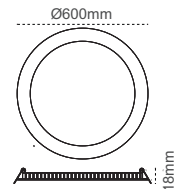

IP 40

Kod No	Özellikler	Ø (mm)	Koli Adedi	Fiyat
108252	36W Ø60cm 6500K	590mm	5	79,00 $