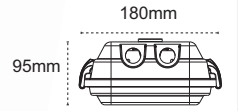

Oriza

IP65 Yüksek Tavan Armatürü

IP 65

- Busbar askı takımı opsiyonu

Kod No	Özellikler	Koli Adedi	Fiyat
103457	2X54W T5 Elek. Bal. 1285mm	1	77,40 $
103460	2X80W T5 Elek. Bal. 1595mm	1	94,30 $
105716	82W LED 6500K 1285mm	1	114,00 $