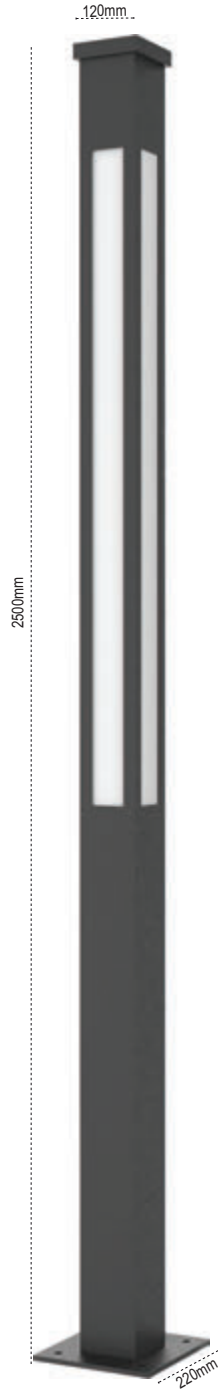

Milas

IP 65

Kod No	Özellikler	Koli Adedi	Fiyat
108500	100W 4000K	1	610,00 $