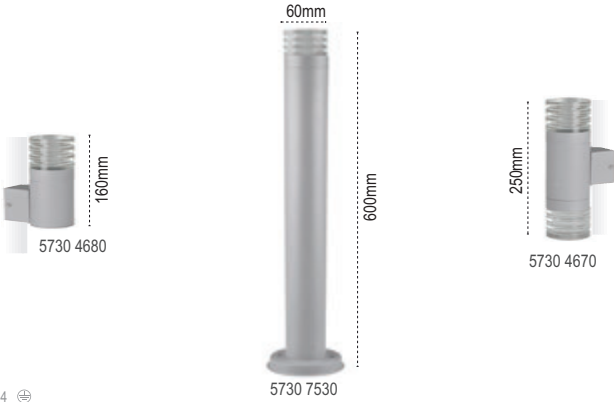

Briled

IP 54

Kod No	Özellikler	Koli Adedi	Fiyat
204524	5W Aplik 4000K	6	21,00 $
203812	5W Çimen Armatürü 4000K	6	39,00 $
204523	2x5W Aplik 4000K	6	26,00 $