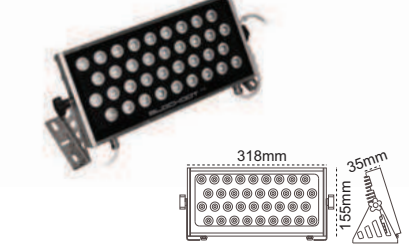

RGB Projektör
36 LEDli

Kod No	Özellikler	Koli Adedi	Fiyat
204723	RGB Projektör 36 LEDli	1	167,70 $