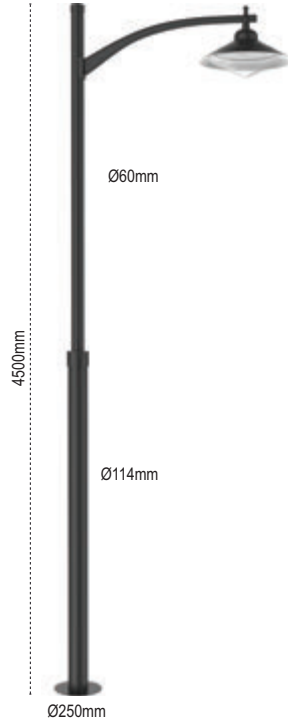

Pelsan Takım Park Bahçe Armatürleri

Antalya (Alüminyum)

IP 54

Kod No	Özellikler	Koli Adedi	Fiyat
107531	Antalya 1'li Direk E27	1	205,00 $
107532	Antalya 2'li Direk E27	1	261,00 $
107588	Antalya Çimen Arm. E27	1	115,00 $
107409	Antalya Aplik E27	1	85,00 $