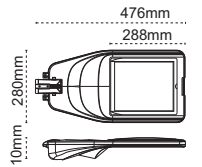

Rio IP66

IP 66

Kod No	Özellikler	Koli Adedi	Fiyat
108160	50W 4000K	1	194,00 \$
108159	70W 4000K	1	213,00 \$
108079	100W 4000K	1	230,00 \$

Roma

TEDAŞ
Şartnamelerine
Uygun

- Toz ve su almaz, IP66
- Polimer enjeksiyon gövde
- Darbelere dayanıklı IK08 koruma sınıfına sahip temperli cam
- 42 – 60 mm çaplı alttan veya yandan montaja uygun giriş konsolu
- Isıl anahtarlı, bakır sargılı balast
- Gün ışığına duyarlı fotosel uygulaması