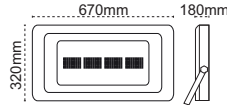

Franko 400W

IP 65

Kod No	Özellikler	Koli Adedi	Fiyat
107117	400W 5000K	1	526,50 $
310866	400W Tel Kafes	1	13,00 $