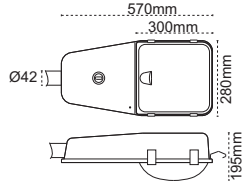

Parma Alüminyum

IP 54 / 43 ☺

Kod No	Özellikler	Koli Adedi	Fiyat
103790	160W Boş E27	5	43,00 $
103796	150W Sodyum SON-T	5	78,25 $