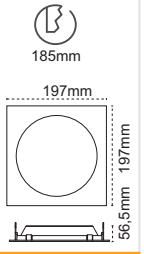

Tıra 200mm Ø İçten Camlı

IP 40

Kod No	Özellikler	Koli Adedi	Fiyat
107004	10W S.A. 6500K	15	36,40 $
107007	15W S.A. 6500K	15	38,50 $
107013	20W S.A. 6500K	15	40,60 $